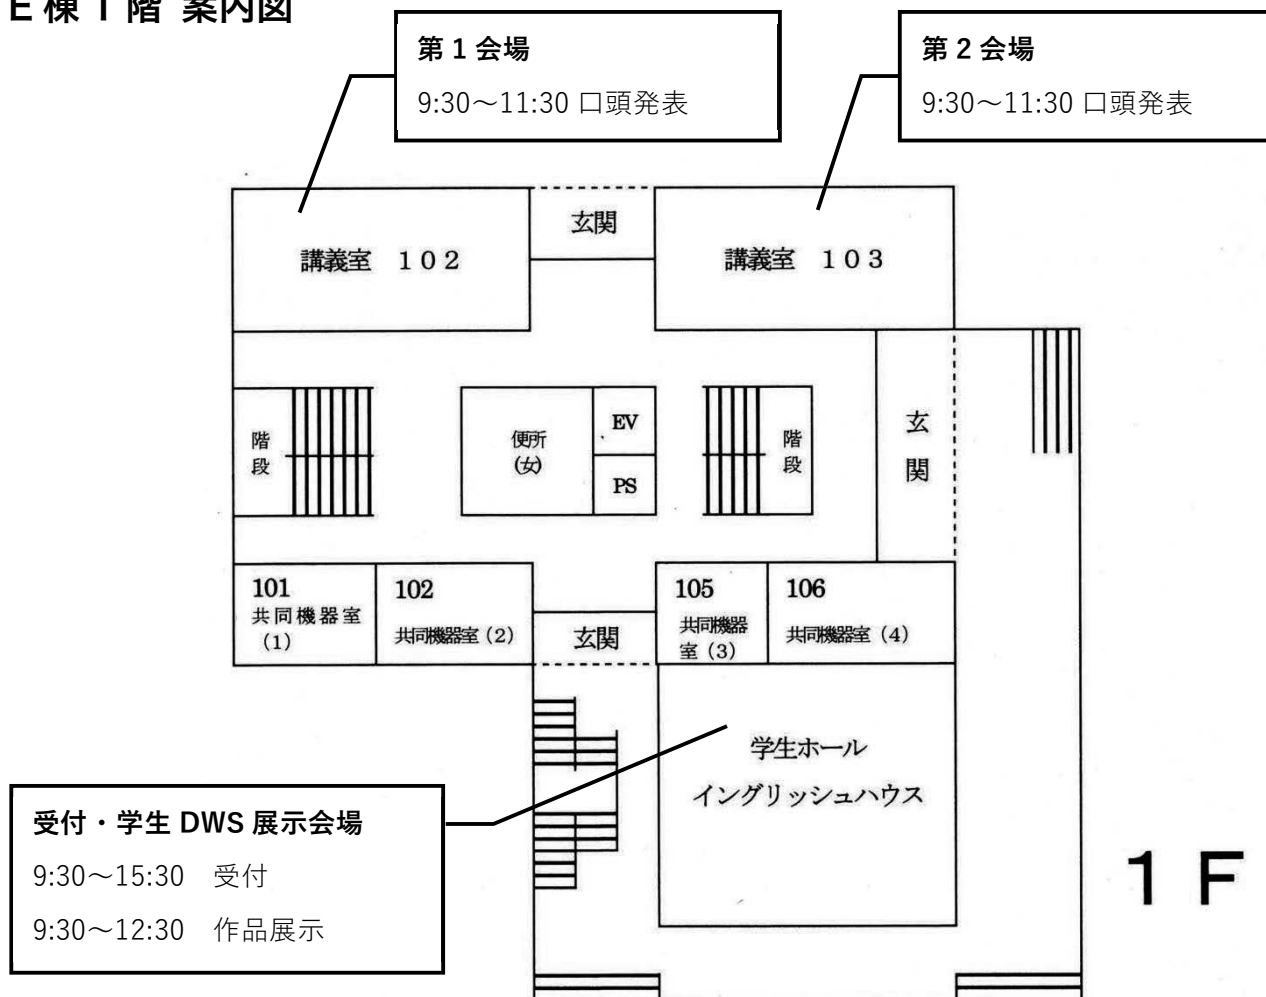

講師

NPO法人こんぶくろ池自然の森, 三牧浩也(UDCK副センター長), 金香昌治(株式会社日建設計), 小林達明(千葉大学大学院園芸学研究科), 野田勝二(千葉大学大学院園芸学研究科), 三谷徹(千葉大学大学院園芸学研究科)

<主催>公益社団法人 日本造園学会 関東支部

校舎等配置図

D棟 1階 案内図

E棟 1階 案内図

E棟 2階, 3階 案内図

●現地見学会・現場セッション 11月24日(日)