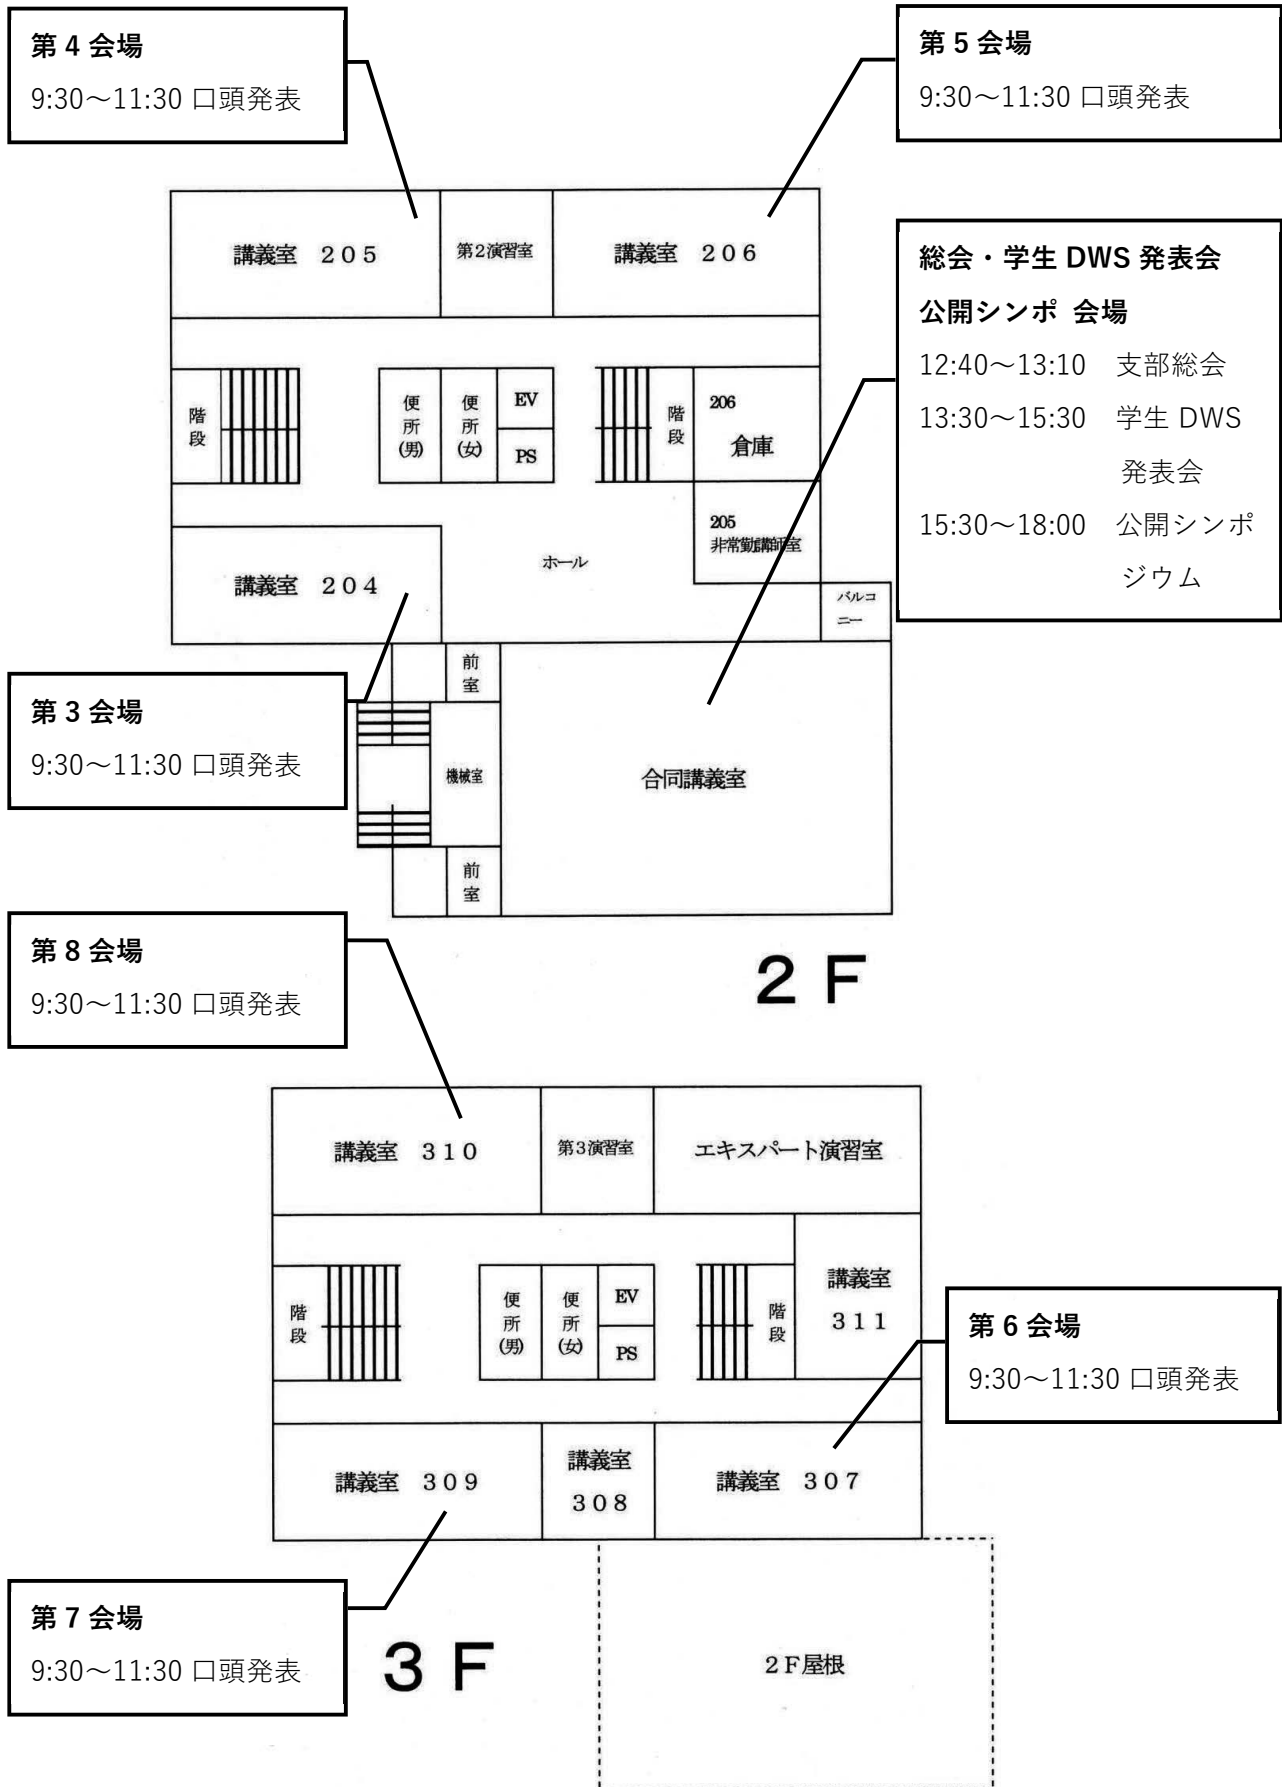

講師

NPO法人こんぶくろ池自然の森, 三牧浩也(UDCK副センター長), 金香昌治(株式会社日建設計), 小林達明(千葉大学大学院園芸学研究科), 野田勝二(千葉大学大学院園芸学研究科), 三谷徹(千葉大学大学院園芸学研究科)

<主催>公益社団法人 日本造園学会 関東支部

校舎等配置図

D棟 1階 案内図

E棟 1階 案内図

E棟 2階, 3階 案内図

●現地見学会・現場セッション 11月24日(日)