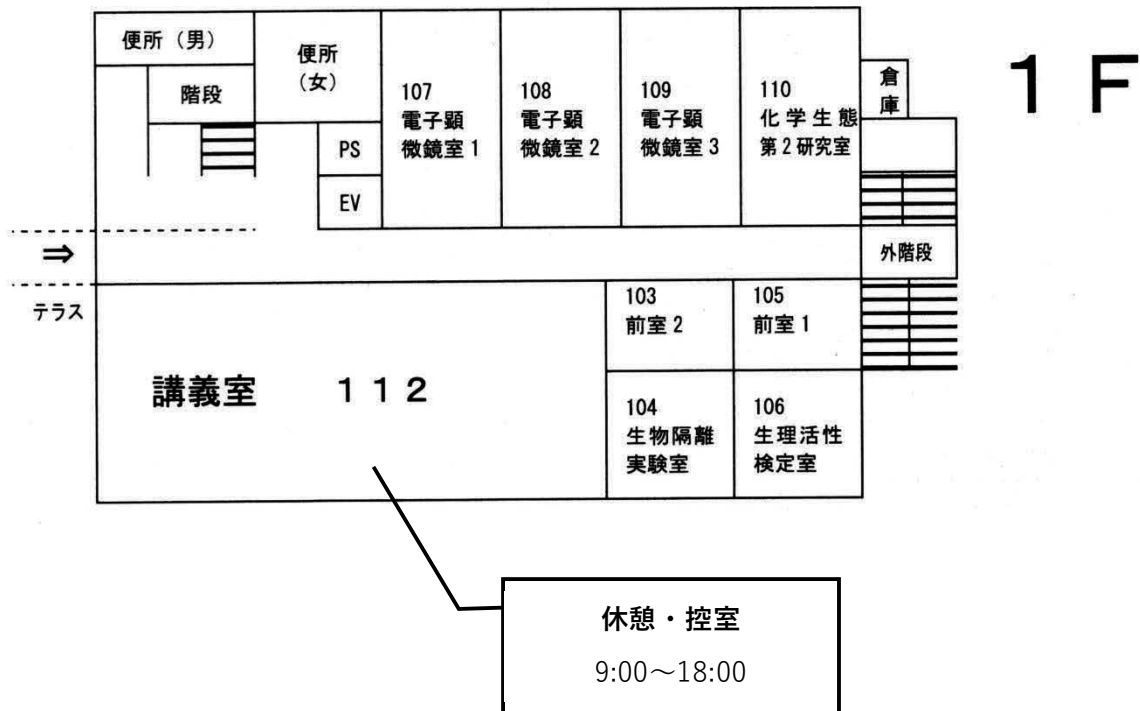

講師

NPO法人こんぶくろ池自然の森, 三牧浩也(UDCK副センター長), 金香昌治(株式会社日建設計), 小林達明(千葉大学大学院園芸学研究科), 野田勝二(千葉大学大学院園芸学研究科), 三谷徹(千葉大学大学院園芸学研究科)

<主催>公益社団法人 日本造園学会 関東支部

校舎等配置図

D棟 1階 案内図

E棟 1階 案内図

E棟 2階, 3階 案内図

●現地見学会・現場セッション 11月24日(日)